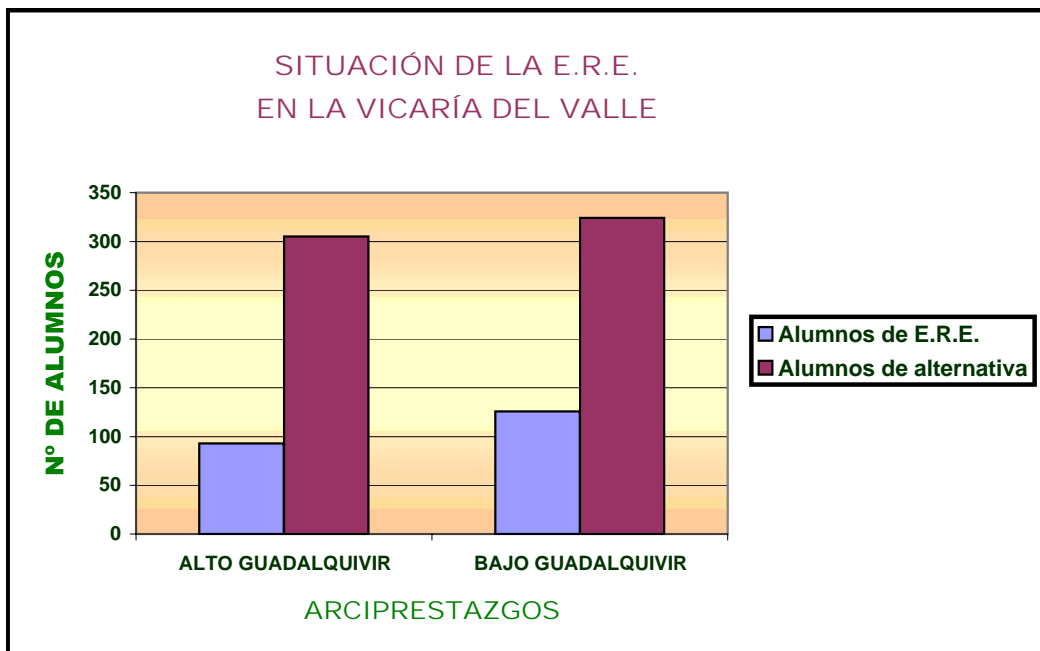

ENSEÑANZA PÚBLICA - BACHILLERATO - CURSO 2006-07

ZONA PASTORAL VICARÍA DEL VALLE

ARCIPRESTAZGO	ALTO GUADALQUIVIR	BAJO GUADALQUIVIR	TOTAL
Nº de Centros	3	3	6
Total de alumnos	398	450	848
Alumnos de E.R.E.	93	126	219
% E.R.E.	23,37%	28,00%	25,83%
Alumnos de alternativa	305	324	629
% Alternativa	76,63%	72,00%	74,17%
Profesores de E.R.E.	3	5	8

ENSEÑANZA PÚBLICA - SECUNDARIA: 1º CICLO - CURSO 2006-07

ZONA PASTORAL VICARÍA DEL VALLE

ARCIPRESTAZGO	ALTO GUADALQUIVR	BAJO GUADALQUIVR	TOTAL
Nº de Centros	10	8	18
Total de alumnos	1.268	1.681	2.949
Alumnos de E.R.E.	942	1.037	1.979
% E.R.E.	74,29%	61,69%	67,11%
Alumnos de alternativa	326	644	970
% Alternativa	25,71%	38,31%	32,89%
Profesores de E.R.E.	9	9	18