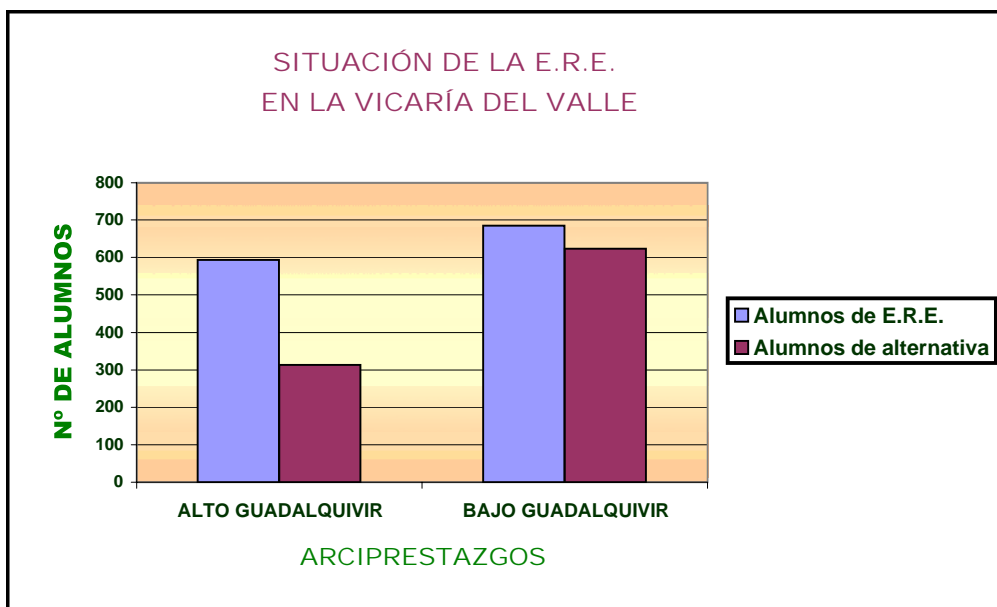

ENSEÑANZA PÚBLICA - SECUNDARIA: 1º CICLO - CURSO 2006-07

ZONA PASTORAL VICARÍA DEL VALLE

ARCIPRESTAZGO	ALTO GUADALQUIVR	BAJO GUADALQUIVR	TOTAL
Nº de Centros	10	8	18
Total de alumnos	1.268	1.681	2.949
Alumnos de E.R.E.	942	1.037	1.979
% E.R.E.	74,29%	61,69%	67,11%
Alumnos de alternativa	326	644	970
% Alternativa	25,71%	38,31%	32,89%
Profesores de E.R.E.	9	9	18

ENSEÑANZA PÚBLICA - SECUNDARIA : 2º CICLO - CURSO 2006-07

ZONA PASTORAL VICARÍA DEL VALLE

ARCIPRESTAZGO	ALTO GUADALQUIVIR	BAJO GUADALQUIVIR	TOTAL
Nº de Centros	10	7	17
Total de alumnos	906	1.308	2.214
Alumnos de E.R.E.	593	685	1.278
% E.R.E.	65,45%	52,37%	57,72%
Alumnos de alternativa	313	623	936
% Alternativa	34,55%	47,63%	42,28%
Profesores de E.R.E.	9	9	18