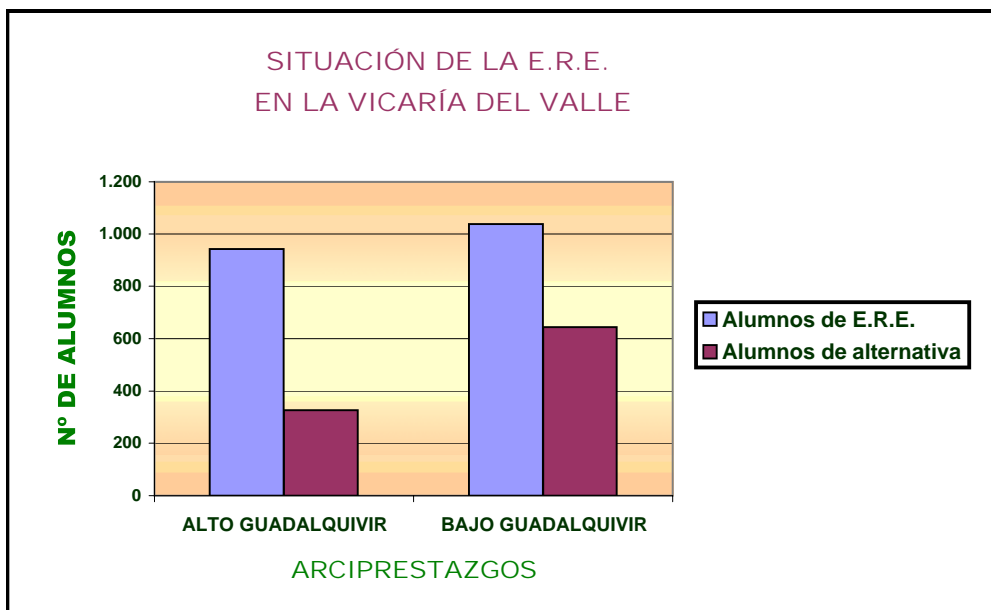

ENSEÑANZA PÚBLICA - BACHILLERATO - CURSO 2006-07

ZONA PASTORAL VICARÍA DEL VALLE

ARCIPRESTAZGO	ALTO GUADALQUIVIR	BAJO GUADALQUIVIR	TOTAL
Nº de Centros	3	3	6
Total de alumnos	398	450	848
Alumnos de E.R.E.	93	126	219
% E.R.E.	23,37%	28,00%	25,83%
Alumnos de alternativa	305	324	629
% Alternativa	76,63%	72,00%	74,17%
Profesores de E.R.E.	3	5	8

ENSEÑANZA PÚBLICA - SECUNDARIA: 1º CICLO - CURSO 2006-07

ZONA PASTORAL VICARÍA DEL VALLE

ARCIPRESTAZGO	ALTO GUADALQUIVR	BAJO GUADALQUIVR	TOTAL
Nº de Centros	10	8	18
Total de alumnos	1.268	1.681	2.949
Alumnos de E.R.E.	942	1.037	1.979
% E.R.E.	74,29%	61,69%	67,11%
Alumnos de alternativa	326	644	970
% Alternativa	25,71%	38,31%	32,89%
Profesores de E.R.E.	9	9	18