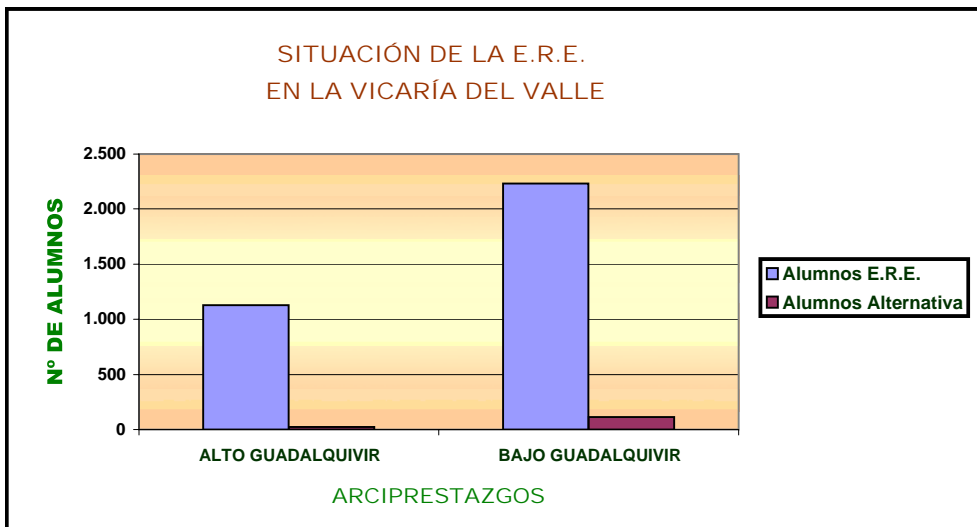

ENSEÑANZA PÚBLICA - SECUNDARIA: 1º CICLO - CURSO 2006-07

ZONA PASTORAL VICARÍA DEL VALLE

ARCIPRESTAZGO	ALTO GUADALQUIVR	BAJO GUADALQUIVR	TOTAL
Nº de Centros	10	8	18
Total de alumnos	1.268	1.681	2.949
Alumnos de E.R.E.	942	1.037	1.979
% E.R.E.	74,29%	61,69%	67,11%
Alumnos de alternativa	326	644	970
% Alternativa	25,71%	38,31%	32,89%
Profesores de E.R.E.	9	9	18

ENSEÑANZA PÚBLICA - SECUNDARIA : 2º CICLO - CURSO 2006-07

ZONA PASTORAL VICARÍA DEL VALLE

ARCIPRESTAZGO	ALTO GUADALQUIVIR	BAJO GUADALQUIVIR	TOTAL
Nº de Centros	10	7	17
Total de alumnos	906	1.308	2.214
Alumnos de E.R.E.	593	685	1.278
% E.R.E.	65,45%	52,37%	57,72%
Alumnos de alternativa	313	623	936
% Alternativa	34,55%	47,63%	42,28%
Profesores de E.R.E.	9	9	18

ENSEÑANZA PÚBLICA - INFANTIL - CURSO 2006-07

ZONA PASTORAL VICARÍA DEL VALLE

ARCIPRESTAZGO	ALTO GUADALQUIVIR	BAJO GUADALQUIVIR	TOTAL
Nº de Centros	15	31	46
Total Alumnos	1.150	2.347	3.497
Alumnos E.R.E.	1.127	2.233	3.360
% E.R.E.	98,00%	95,14%	96,08%
Alumnos Alternativa	23	114	137
% Alternativa	2,00%	4,86%	3,92%
Profesores E.R.E.	15	22	37