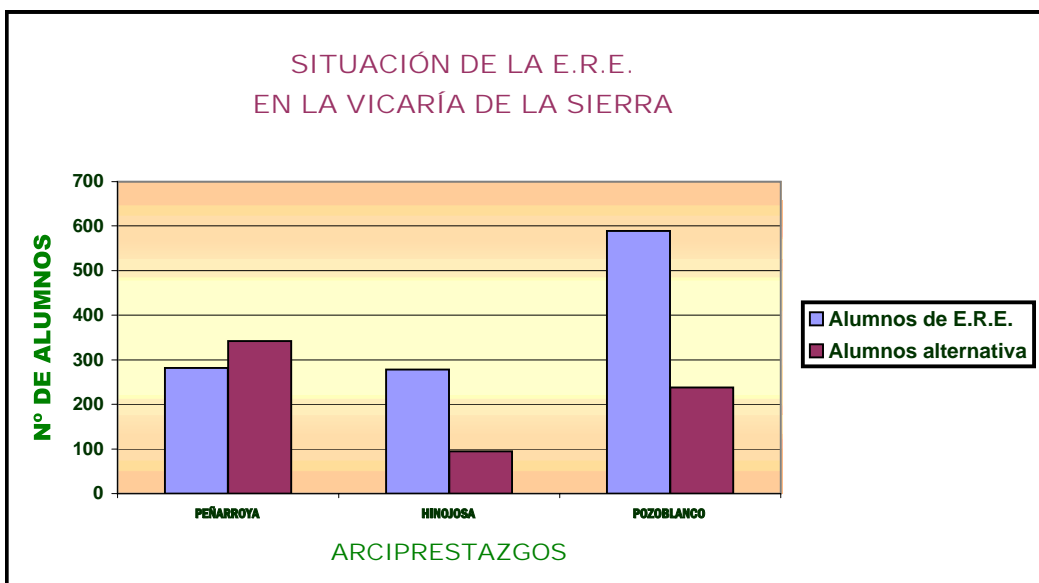

**ENSEÑANZA PÚBLICA - BACHILLERATO - CURSO 2006-07**

ZONA PASTORAL VICARÍA DE LA SIERRA

ARCIPRESTAZGO	PEÑARROYA	HINOJOSA	POZOBLANCO	TOTAL
Nº de Centros	3	4	3	10
Total de alumnos	400	177	495	1.072
Alumnos E.R.E.	119	93	346	558
% E.R.E.	29,75%	52,54%	69,90%	52,05%
Alumnos de alternativa	281	84	149	514
% Alternativa	70,25%	47,46%	30,10%	47,95%
Profesores de E.R.E.	3	4	4	11

**ENSEÑANZA PÚBLICA - SECUNDARIA : 1º CICLO - CURSO 2006-07**

ZONA PASTORAL VICARÍA DE LA SIERRA

ARCIPRESTAZGO	PEÑARROYA	HINOJOSA	POZOBLANCO	TOTAL
Nº de Centros	7	6	10	23
Total de alumnos	809	414	973	2.196
Alumnos de E.R.E.	481	345	735	1.561
% E.R.E.	59,46%	83,33%	75,54%	71,08%
Alumnos Alternativa	328	69	238	635
% Alternativa	40,54%	16,67%	24,46%	28,92%
Profesores E.R.E.	7	6	10	23

**ENSEÑANZA PÚBLICA - 2º CICLO SECUNDARIA - CURSO 2006-07**

ZONA PASTORAL VICARÍA DE LA SIERRA

ARCIPRESTAZGO	PEÑARROYA	HINOJOSA	POZOBLANCO	TOTAL
Nº Centros	5	4	5	14
Total de alumnos	624	373	827	1.824
Alumnos de E.R.E.	282	278	589	1.149
% E.R.E.	45,19%	74,53%	71,22%	62,99%
Alumnos alternativa	342	95	238	675
% Alternativa	54,81%	25,47%	28,78%	37,01%
Profesores E.R.E.	5	4	4	13

## ENSEÑANZA PÚBLICA - INFANTIL - CURSO 2006-07