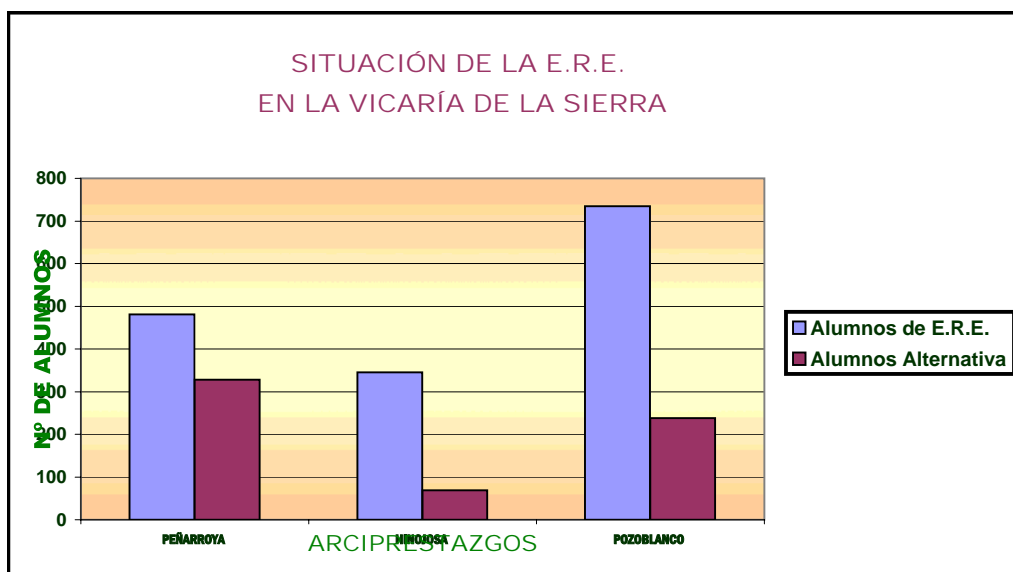

**ENSEÑANZA PÚBLICA - BACHILLERATO - CURSO 2006-07**

ZONA PASTORAL VICARÍA DE LA SIERRA

ARCIPRESTAZGO	PEÑARROYA	HINOJOSA	POZOBLANCO	TOTAL
Nº de Centros	3	4	3	10
Total de alumnos	400	177	495	1.072
Alumnos E.R.E.	119	93	346	558
% E.R.E.	29,75%	52,54%	69,90%	52,05%
Alumnos de alternativa	281	84	149	514
% Alternativa	70,25%	47,46%	30,10%	47,95%
Profesores de E.R.E.	3	4	4	11

**ENSEÑANZA PÚBLICA - SECUNDARIA : 1º CICLO - CURSO 2006-07**

ZONA PASTORAL VICARÍA DE LA SIERRA

ARCIPRESTAZGO	PEÑARROYA	HINOJOSA	POZOBLANCO	TOTAL
Nº de Centros	7	6	10	23
Total de alumnos	809	414	973	2.196
Alumnos de E.R.E.	481	345	735	1.561
% E.R.E.	59,46%	83,33%	75,54%	71,08%
Alumnos Alternativa	328	69	238	635
% Alternativa	40,54%	16,67%	24,46%	28,92%
Profesores E.R.E.	7	6	10	23