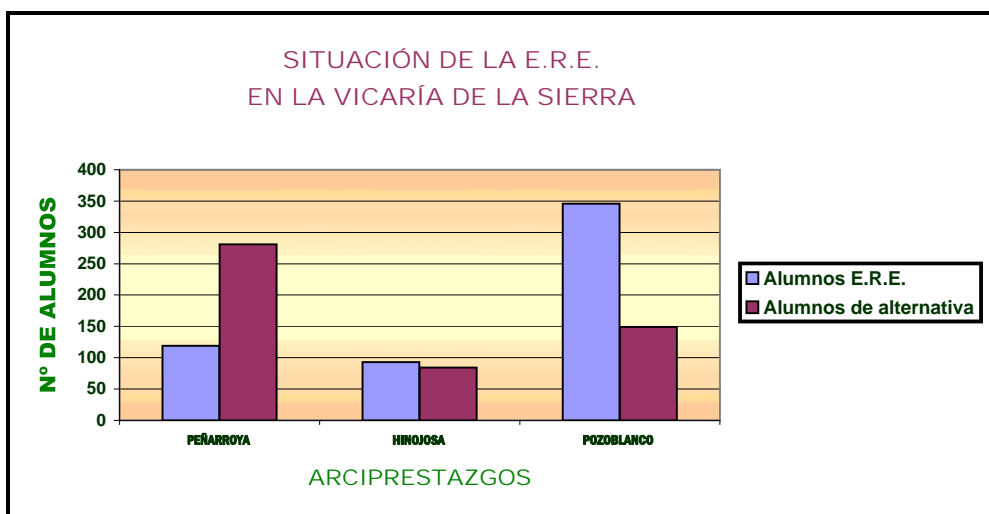

**ENSEÑANZA PÚBLICA - BACHILLERATO - CURSO 2006-07**

ZONA PASTORAL VICARÍA DE LA SIERRA

ARCIPRESTAZGO	PEÑARROYA	HINOJOSA	POZOBLANCO	TOTAL
Nº de Centros	3	4	3	10
Total de alumnos	400	177	495	1.072
Alumnos E.R.E.	119	93	346	558
% E.R.E.	29,75%	52,54%	69,90%	52,05%
Alumnos de alternativa	281	84	149	514
% Alternativa	70,25%	47,46%	30,10%	47,95%
Profesores de E.R.E.	3	4	4	11

**ENSEÑANZA PÚBLICA - SECUNDARIA : 1º CICLO - CURSO 2006-07**

ZONA PASTORAL VICARÍA DE LA SIERRA

ARCIPRESTAZGO	PEÑARROYA	HINOJOSA	POZOBLANCO	TOTAL
Nº de Centros	7	6	10	23
Total de alumnos	809	414	973	2.196
Alumnos de E.R.E.	481	345	735	1.561
% E.R.E.	59,46%	83,33%	75,54%	71,08%
Alumnos Alternativa	328	69	238	635
% Alternativa	40,54%	16,67%	24,46%	28,92%
Profesores E.R.E.	7	6	10	23