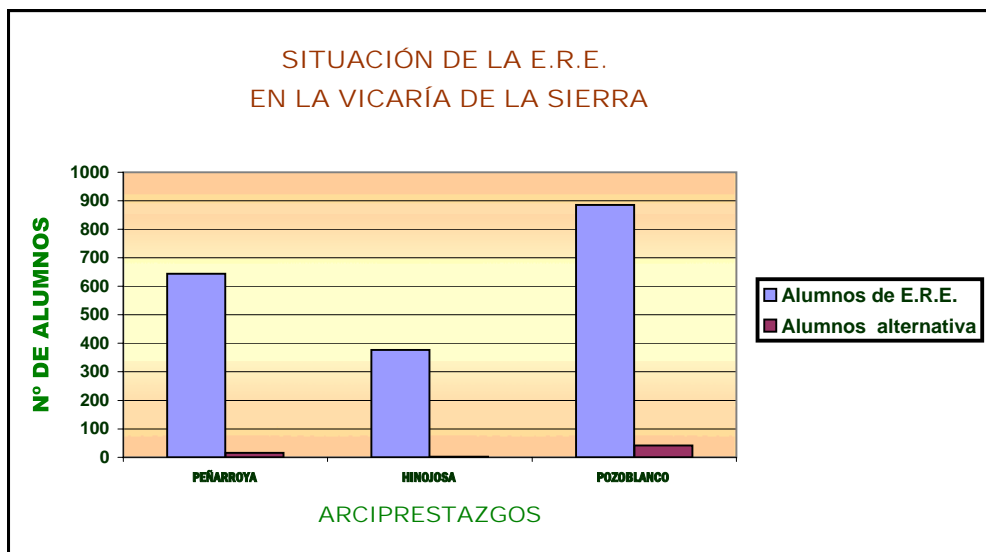

ENSEÑANZA PÚBLICA - INFANTIL - CURSO 2006-07

ZONA PASTORAL VICARÍA DE LA SIERRA

ARCIPRESTAZGO	PEÑARROYA	HINOJOSA	POZOBLANCO	TOTAL
Nº de Centros	13	7	17	37
Total de alumnos	659	379	927	1.965
Alumnos de E.R.E.	643	377	886	1.906
% E.R.E.	97,57%	99,47%	95,58%	97,00%
Alumnos alternativa	16	2	41	59
% Alternativa	2,43%	0,53%	4,42%	3,00%
Profesores E.R.E.	10	5	12	27