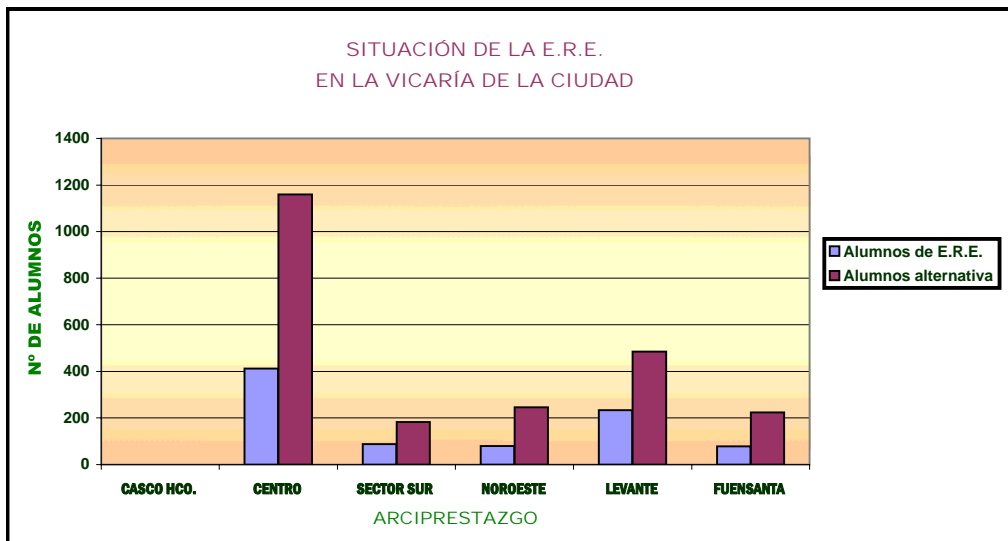

ENSEÑANZA PÚBLICA -BACHILLERATO - CURSO 2006-07

ZONA PASTORAL VICARÍA DE LA CIUDAD

ARCIPRESTAZGO	CASCO HCO.	CENTRO	SECTOR SUR	NOROESTE	LEVANTE	FUENSANTA	TOTAL
Nº de Centros	0	7	2	2	3	3	17
Total de alumnos	0	1.572	271	325	718	302	3.188
Alumnos de E.R.E.	0	412	88	79	233	78	890
% E.R.E.	0,00%	26,21%	32,47%	24,31%	32,45%	25,83%	27,92%
Alumnos alternativa	0	1.160	183	246	485	224	2.298
% Alternativa	0,00%	73,79%	67,53%	75,69%	67,55%	74,17%	72,08%
Profesores E.R.E.	0	8	3	3	4	3	21

ENSEÑANZA PÚBLICA - SECUNDARIA: 1º CICLO - CURSO 2006-07

ZONA PASTORAL VICARÍA DE LA CIUDAD

ARCIPRESTAZGO	CASCO HCO.	CENTRO	SECTOR SUR	NOROESTE	LEVANTE	FUENSANTA	TOTAL
Nº de Centros	2	6	4	8	5	4	29
Total de alumnos	174	1.444	653	922	1020	636	4.849
Alumnos de E.R.E.	89	793	378	536	613	376	2.785
% E.R.E.	51,15%	54,92%	57,89%	58,13%	60,10%	59,12%	57,43%
Alumnos alternativa	85	651	275	386	407	260	2.064
% Alternativa	48,85%	45,08%	42,11%	41,87%	39,90%	40,88%	42,57%
Profesores E.R.E.	1	7	4	7	6	4	29