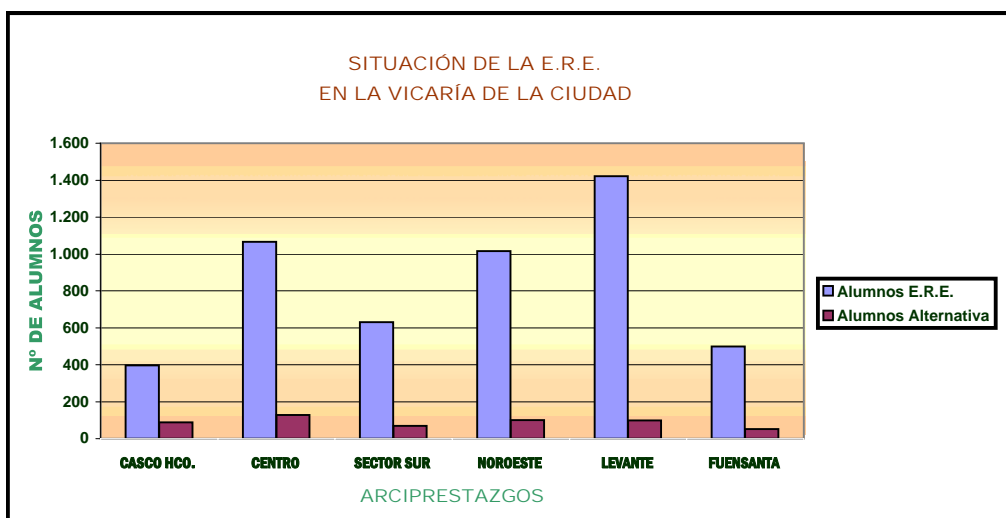

ENSEÑANZA PÚBLICA - SECUNDARIA: 1º CICLO - CURSO 2006-07

ZONA PASTORAL VICARÍA DE LA CIUDAD

ARCIPRESTAZGO	CASCO HCO.	CENTRO	SECTOR SUR	NOROESTE	LEVANTE	FUENSANTA	TOTAL
Nº de Centros	2	6	4	8	5	4	29
Total de alumnos	174	1.444	653	922	1020	636	4.849
Alumnos de E.R.E.	89	793	378	536	613	376	2.785
% E.R.E.	51,15%	54,92%	57,89%	58,13%	60,10%	59,12%	57,43%
Alumnos alternativa	85	651	275	386	407	260	2.064
% Alternativa	48,85%	45,08%	42,11%	41,87%	39,90%	40,88%	42,57%
Profesores E.R.E.	1	7	4	7	6	4	29

ENSEÑANZA PÚBLICA - SECUNDARIA: 2º CICLO - CURSO 2006-07

ZONA PASTORAL VICARÍA DE LA CIUDAD

ARCIPRESTAZGO	CASCO HCO.	CENTRO	SECTOR SUR	NOROESTE	LEVANTE	FUENSANTA	TOTAL
Nº de Centros	1	6	4	3	5	4	23
Total de alumnos	94	1.388	384	528	813	472	3.679
Alumnos de E.R.E.	34	671	190	243	438	221	1.797
% E.R.E.	36,17%	48,34%	49,48%	46,02%	53,87%	46,82%	48,84%
Alumnos alternativa	60	717	194	285	375	251	1.882
% Alternativa	63,83%	51,66%	50,52%	53,98%	46,13%	53,18%	51,16%
Profesores E.R.E.	0	7	4	4	6	4	25

ENSEÑANZA PÚBLICA - INFANTIL - CURSO 2006-07

ZONA PASTORAL VICARÍA DE LA CIUDAD

ARCIPRESTAZGO	CASCO HCO.	CENTRO	SECTOR SUR	NOROESTE	LEVANTE	FUENSANTA	TOTAL
Nº de Centros	6	13	9	14	13	6	61
Total Alumnos	484	1.195	699	1118	1.519	550	5.565
Alumnos E.R.E.	396	1.067	630	1017	1421	498	5.029
% E.R.E.	81,82%	89,29%	90,13%	90,97%	93,55%	90,55%	90,37%
Alumnos Alternativa	88	128	69	101	98	52	536
% Alternativa	18,18%	10,71%	9,87%	9,03%	6,45%	9,45%	9,63%
Profesores E.R.E.	5	8	7	13	16	5	54