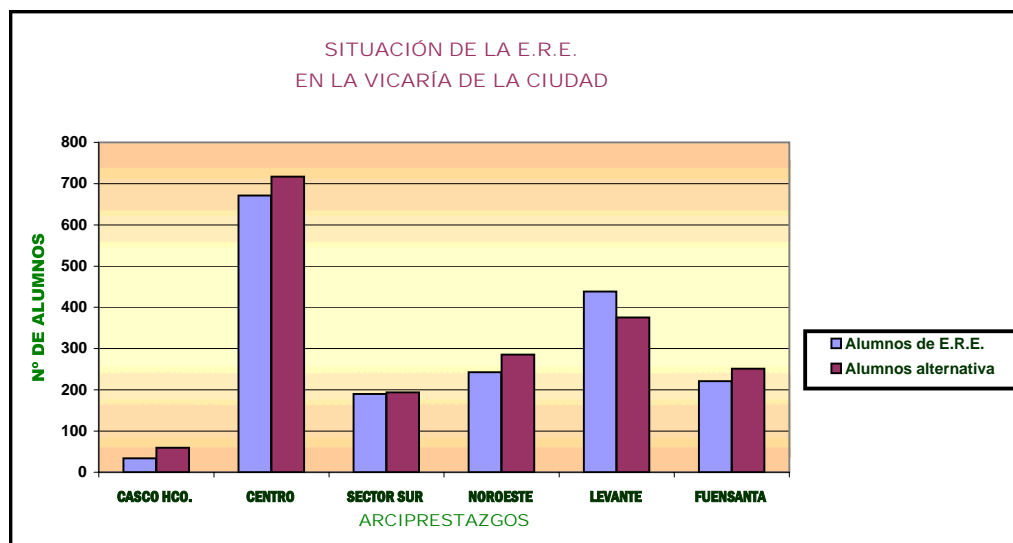

ENSEÑANZA PÚBLICA -BACHILLERATO - CURSO 2006-07

ZONA PASTORAL VICARÍA DE LA CIUDAD

ARCIPRESTAZGO	CASCO HCO.	CENTRO	SECTOR SUR	NOROESTE	LEVANTE	FUENSANTA	TOTAL
Nº de Centros	0	7	2	2	3	3	17
Total de alumnos	0	1.572	271	325	718	302	3.188
Alumnos de E.R.E.	0	412	88	79	233	78	890
% E.R.E.	0,00%	26,21%	32,47%	24,31%	32,45%	25,83%	27,92%
Alumnos alternativa	0	1.160	183	246	485	224	2.298
% Alternativa	0,00%	73,79%	67,53%	75,69%	67,55%	74,17%	72,08%
Profesores E.R.E.	0	8	3	3	4	3	21

ENSEÑANZA PÚBLICA - SECUNDARIA: 1º CICLO - CURSO 2006-07

ZONA PASTORAL VICARÍA DE LA CIUDAD

ARCIPRESTAZGO	CASCO HCO.	CENTRO	SECTOR SUR	NOROESTE	LEVANTE	FUENSANTA	TOTAL
Nº de Centros	2	6	4	8	5	4	29
Total de alumnos	174	1.444	653	922	1020	636	4.849
Alumnos de E.R.E.	89	793	378	536	613	376	2.785
% E.R.E.	51,15%	54,92%	57,89%	58,13%	60,10%	59,12%	57,43%
Alumnos alternativa	85	651	275	386	407	260	2.064
% Alternativa	48,85%	45,08%	42,11%	41,87%	39,90%	40,88%	42,57%
Profesores E.R.E.	1	7	4	7	6	4	29

ENSEÑANZA PÚBLICA - SECUNDARIA: 2º CICLO - CURSO 2006-07

ZONA PASTORAL VICARÍA DE LA CIUDAD

ARCIPRESTAZGO	CASCO HCO.	CENTRO	SECTOR SUR	NOROESTE	LEVANTE	FUENSANTA	TOTAL
Nº de Centros	1	6	4	3	5	4	23
Total de alumnos	94	1.388	384	528	813	472	3.679
Alumnos de E.R.E.	34	671	190	243	438	221	1.797
% E.R.E.	36,17%	48,34%	49,48%	46,02%	53,87%	46,82%	48,84%
Alumnos alternativa	60	717	194	285	375	251	1.882
% Alternativa	63,83%	51,66%	50,52%	53,98%	46,13%	53,18%	51,16%
Profesores E.R.E.	0	7	4	4	6	4	25