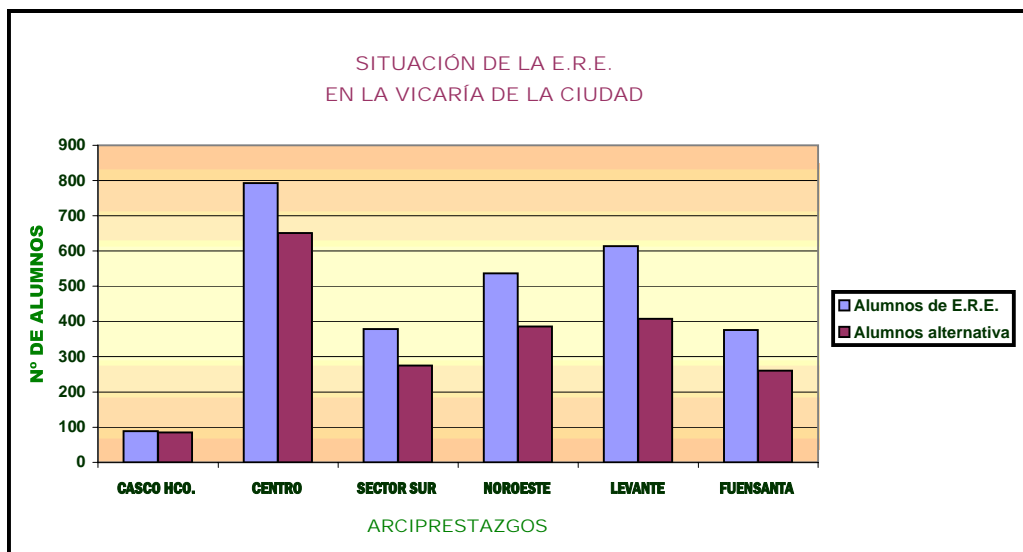

ENSEÑANZA PÚBLICA -BACHILLERATO - CURSO 2006-07

ZONA PASTORAL VICARÍA DE LA CIUDAD

ARCIPRESTAZGO	CASCO HCO.	CENTRO	SECTOR SUR	NOROESTE	LEVANTE	FUENSANTA	TOTAL
Nº de Centros	0	7	2	2	3	3	17
Total de alumnos	0	1.572	271	325	718	302	3.188
Alumnos de E.R.E.	0	412	88	79	233	78	890
% E.R.E.	0,00%	26,21%	32,47%	24,31%	32,45%	25,83%	27,92%
Alumnos alternativa	0	1.160	183	246	485	224	2.298
% Alternativa	0,00%	73,79%	67,53%	75,69%	67,55%	74,17%	72,08%
Profesores E.R.E.	0	8	3	3	4	3	21

ENSEÑANZA PÚBLICA - SECUNDARIA: 1º CICLO - CURSO 2006-07

ZONA PASTORAL VICARÍA DE LA CIUDAD

ARCIPRESTAZGO	CASCO HCO.	CENTRO	SECTOR SUR	NOROESTE	LEVANTE	FUENSANTA	TOTAL
Nº de Centros	2	6	4	8	5	4	29
Total de alumnos	174	1.444	653	922	1020	636	4.849
Alumnos de E.R.E.	89	793	378	536	613	376	2.785
% E.R.E.	51,15%	54,92%	57,89%	58,13%	60,10%	59,12%	57,43%
Alumnos alternativa	85	651	275	386	407	260	2.064
% Alternativa	48,85%	45,08%	42,11%	41,87%	39,90%	40,88%	42,57%
Profesores E.R.E.	1	7	4	7	6	4	29