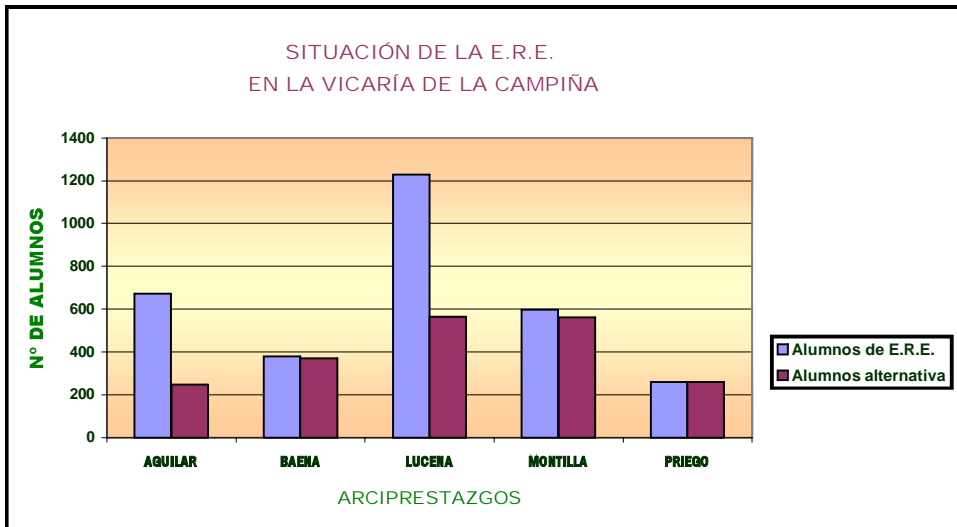

ENSEÑANZA PÚBLICA - BACHILLERATO - CURSO 2006-07

ZONA PASTORAL VICARÍA DE LA CAMPIÑA

ARCIPRESTAZGO	AGUILAR	BAENA	LUCENA	MONTILLA	PRIEGO	TOTAL
Nº de Centros	3	2	6	5	2	18
Total de alumnos	723	376	1196	594	413	3.302
Alumnos de E.R.E.	258	149	562	222	206	1.397
% E.R.E.	35,68%	39,63%	46,99%	37,37%	49,88%	42,31%
Alumnos alternativa	465	227	634	372	207	1.905
% Alternativa	64,32%	60,37%	53,01%	62,63%	50,12%	57,69%
Profesores E.R.E.	4	2	7	4	2	19

ENSEÑANZA PÚBLICA - SECUNDARIA: 1º CICLO - CURSO 2006-07

ZONA PASTORAL VICARÍA DE LA CAMPIÑA

ARCIPRESTAZGO	AGUILAR	BAENA	LUCENA	MONTILLA	PRIEGO	TOTAL
Nº de Centros	8	10	13	9	5	45
Total de alumnos	1.449	1.102	2.673	1.509	815	7.548
Alumnos de E.R.E.	1.095	721	1.972	676	497	4.961
% E.R.E.	75,57%	65,43%	73,77%	44,80%	60,98%	65,73%
Alumnos alternativa	354	381	701	833	318	2.587
% Alternativa	24,43%	34,57%	26,23%	55,20%	39,02%	34,27%
Profesores E.R.E.	9	9	15	8	6	47

ENSEÑANZA PÚBLICA - SECUNDARIA: 2º CICLO - CURSO 2006-07

ZONA PASTORAL VICARÍA DE LA CAMPIÑA

ARCIPRESTAZGO	AGUILAR	BAENA	LUCENA	MONTILLA	PRIEGO	TOTAL
Nº de Centros	7	6	11	8	3	35
Total de alumnos	921	749	1.791	1.157	522	5.140
Alumnos de E.R.E.	673	379	1.228	597	261	3.138
% E.R.E.	73,07%	50,60%	68,57%	51,60%	50,00%	61,05%
Alumnos alternativa	248	370	563	560	261	2.002
% Alternativa	26,93%	49,40%	31,43%	48,40%	50,00%	38,95%
Profesores E.R.E.	8	6	13	7	3	37