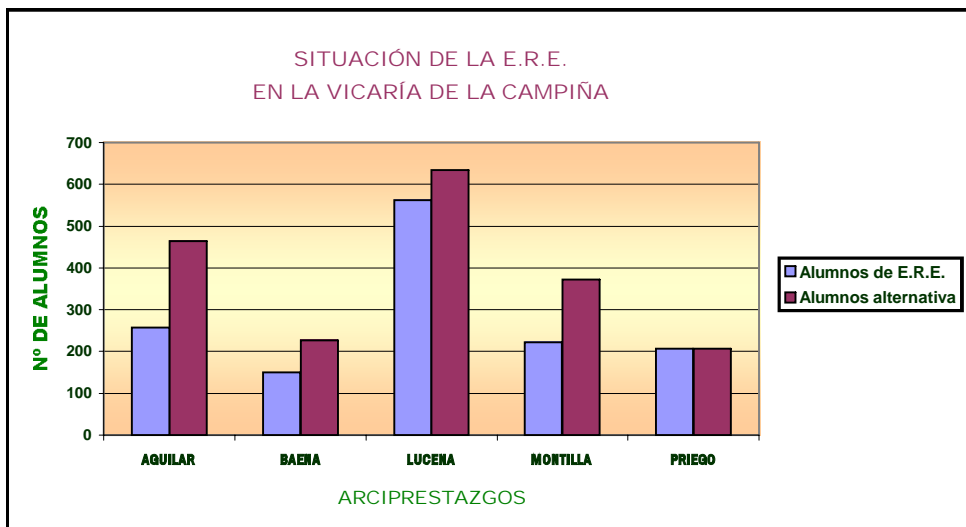

ENSEÑANZA PÚBLICA - BACHILLERATO - CURSO 2006-07

ZONA PASTORAL VICARÍA DE LA CAMPIÑA

ARCIPRESTAZGO	AGUILAR	BAENA	LUCENA	MONTILLA	PRIEGO	TOTAL
Nº de Centros	3	2	6	5	2	18
Total de alumnos	723	376	1196	594	413	3.302
Alumnos de E.R.E.	258	149	562	222	206	1.397
% E.R.E.	35,68%	39,63%	46,99%	37,37%	49,88%	42,31%
Alumnos alternativa	465	227	634	372	207	1.905
% Alternativa	64,32%	60,37%	53,01%	62,63%	50,12%	57,69%
Profesores E.R.E.	4	2	7	4	2	19

ENSEÑANZA PÚBLICA - SECUNDARIA: 1º CICLO - CURSO 2006-07

ZONA PASTORAL VICARÍA DE LA CAMPIÑA

ARCIPRESTAZGO	AGUILAR	BAENA	LUCENA	MONTILLA	PRIEGO	TOTAL
Nº de Centros	8	10	13	9	5	45
Total de alumnos	1.449	1.102	2.673	1.509	815	7.548
Alumnos de E.R.E.	1.095	721	1.972	676	497	4.961
% E.R.E.	75,57%	65,43%	73,77%	44,80%	60,98%	65,73%
Alumnos alternativa	354	381	701	833	318	2.587
% Alternativa	24,43%	34,57%	26,23%	55,20%	39,02%	34,27%
Profesores E.R.E.	9	9	15	8	6	47