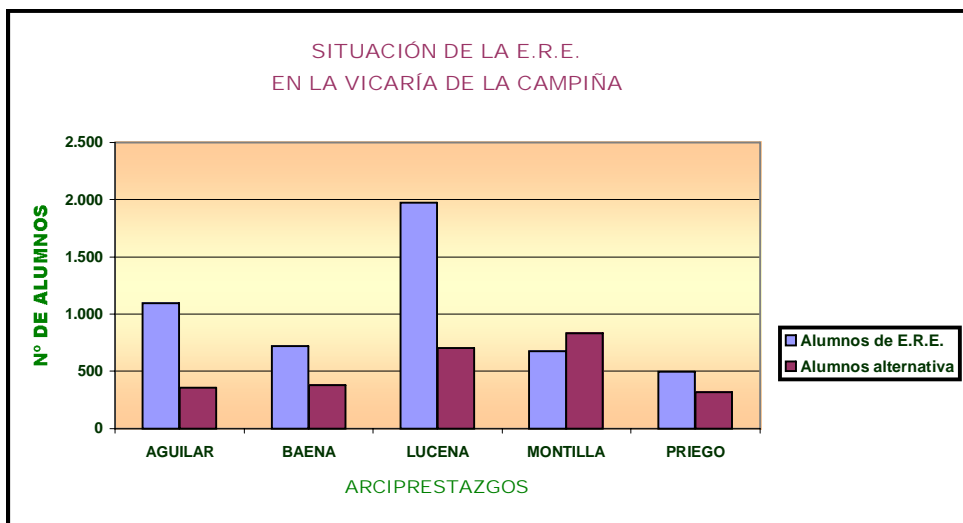

ENSEÑANZA PÚBLICA - BACHILLERATO - CURSO 2006-07

ZONA PASTORAL VICARÍA DE LA CAMPIÑA

ARCIPRESTAZGO	AGUILAR	BAENA	LUCENA	MONTILLA	PRIEGO	TOTAL
Nº de Centros	3	2	6	5	2	18
Total de alumnos	723	376	1196	594	413	3.302
Alumnos de E.R.E.	258	149	562	222	206	1.397
% E.R.E.	35,68%	39,63%	46,99%	37,37%	49,88%	42,31%
Alumnos alternativa	465	227	634	372	207	1.905
% Alternativa	64,32%	60,37%	53,01%	62,63%	50,12%	57,69%
Profesores E.R.E.	4	2	7	4	2	19

ENSEÑANZA PÚBLICA - SECUNDARIA: 1º CICLO - CURSO 2006-07

ZONA PASTORAL VICARÍA DE LA CAMPIÑA

ARCIPRESTAZGO	AGUILAR	BAENA	LUCENA	MONTILLA	PRIEGO	TOTAL
Nº de Centros	8	10	13	9	5	45
Total de alumnos	1.449	1.102	2.673	1.509	815	7.548
Alumnos de E.R.E.	1.095	721	1.972	676	497	4.961
% E.R.E.	75,57%	65,43%	73,77%	44,80%	60,98%	65,73%
Alumnos alternativa	354	381	701	833	318	2.587
% Alternativa	24,43%	34,57%	26,23%	55,20%	39,02%	34,27%
Profesores E.R.E.	9	9	15	8	6	47