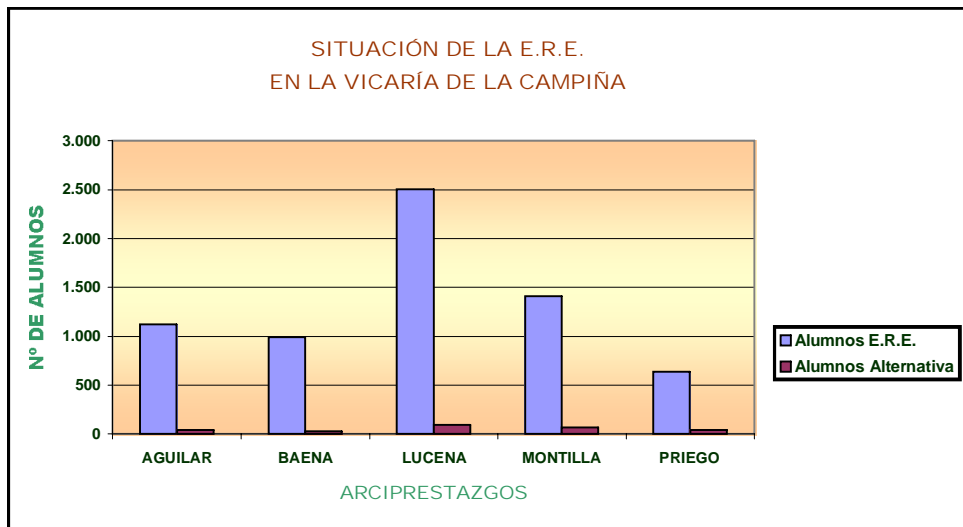

ENSEÑANZA PÚBLICA - SECUNDARIA: 1º CICLO - CURSO 2006-07

ZONA PASTORAL VICARÍA DE LA CAMPIÑA

ARCIPRESTAZGO	AGUILAR	BAENA	LUCENA	MONTILLA	PRIEGO	TOTAL
Nº de Centros	8	10	13	9	5	45
Total de alumnos	1.449	1.102	2.673	1.509	815	7.548
Alumnos de E.R.E.	1.095	721	1.972	676	497	4.961
% E.R.E.	75,57%	65,43%	73,77%	44,80%	60,98%	65,73%
Alumnos alternativa	354	381	701	833	318	2.587
% Alternativa	24,43%	34,57%	26,23%	55,20%	39,02%	34,27%
Profesores E.R.E.	9	9	15	8	6	47

ENSEÑANZA PÚBLICA - SECUNDARIA: 2º CICLO - CURSO 2006-07

ZONA PASTORAL VICARÍA DE LA CAMPIÑA

ARCIPRESTAZGO	AGUILAR	BAENA	LUCENA	MONTILLA	PRIEGO	TOTAL
Nº de Centros	7	6	11	8	3	35
Total de alumnos	921	749	1.791	1.157	522	5.140
Alumnos de E.R.E.	673	379	1.228	597	261	3.138
% E.R.E.	73,07%	50,60%	68,57%	51,60%	50,00%	61,05%
Alumnos alternativa	248	370	563	560	261	2.002
% Alternativa	26,93%	49,40%	31,43%	48,40%	50,00%	38,95%
Profesores E.R.E.	8	6	13	7	3	37

ENSEÑANZA PÚBLICA - INFANTIL - CURSO 2006-07

ZONA PASTORAL VICARÍA DE LA CAMPIÑA

ARCIPRESTAZGO	AGUILAR	BAENA	LUCENA	MONTILLA	PRIEGO	TOTAL
Nº de Centros	14	13	25	15	9	76
Total Alumnos	1.169	1.015	2.599	1.481	683	6.947
Alumnos E.R.E.	1.125	991	2.505	1.411	640	6.672
% E.R.E.	96,24%	97,64%	96,38%	95,27%	93,70%	96,04%
Alumnos Alternativa	44	24	94	70	43	275
% Alternativa	3,76%	2,36%	3,62%	4,73%	6,30%	3,96%
Profesores E.R.E.	16	14	26	12	8	76